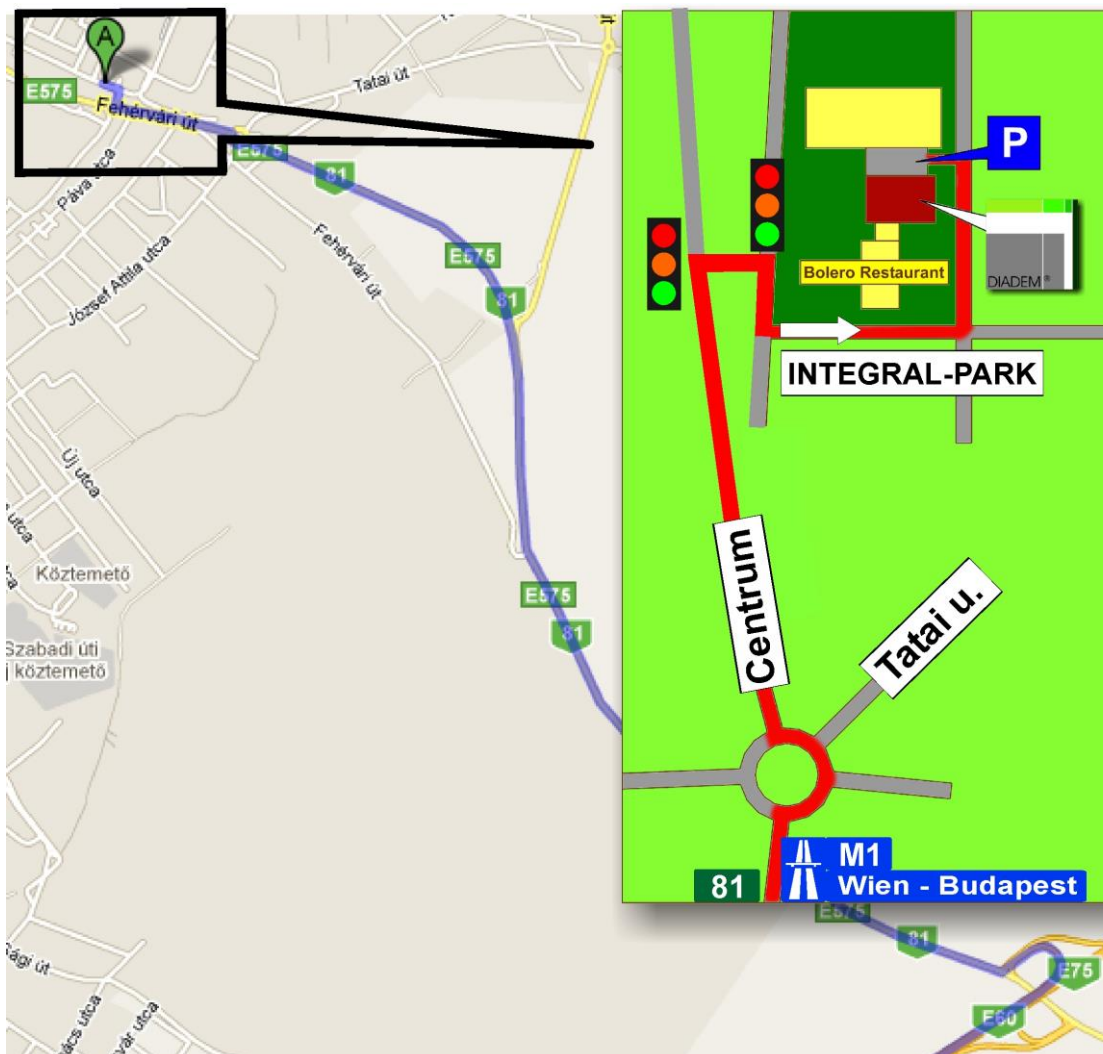

DIADEM® Iroda, H-9028 Győr, Fehérvári út 75.	
M1 Autópályáról a DIADEM® Irodába (1. térkép)	Győr belvárosból a DIADEM® Irodába (2. térkép)
M1 Autópálya Bécs – Budapest	Szent István út Budapest felé haladva
Autópályaleágazás 81-es út felé / Győr Centrum / Székesfehérvár	Kereszteződés - Jobbra Mártírok útja – Ipar utca (Stadion mellett)
Győr Centrum felé (81)	Át a felüljárón Ipar utca
Körforgalom Centrum felé (3. kijárat)	Körforgalom Székesfehérvár felé (3. kijárat)
Első lámpánál jobbra	Át a felüljárón Fehérvári út
Következő lámpánál szintén jobbra	Első lámpánál balra
Az utat követve balra be az INTEGRÁL-PARK-ba	Következő lámpánál jobbra
A PARK-on belül az első kereszteződésnél balra	Az utat követve balra be az INTEGRÁL-PARK-ba
Kb. 50 méter után balra - a DIADEM® Iroda a három emeletes épület 3. emeletén található	A PARK-on belül az első kereszteződésnél balra
	Kb. 50 méter után balra - a DIADEM® Iroda a három emeletes épület 3. emeletén található

1. térkép

2. térkép